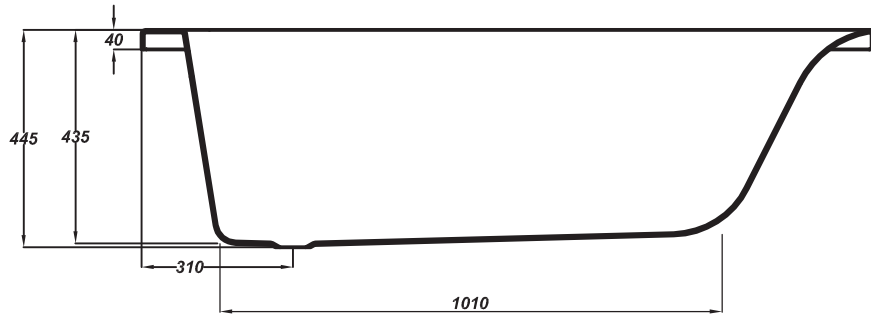

Wanna LORENA 150x70

Wanna LORENA 150x70